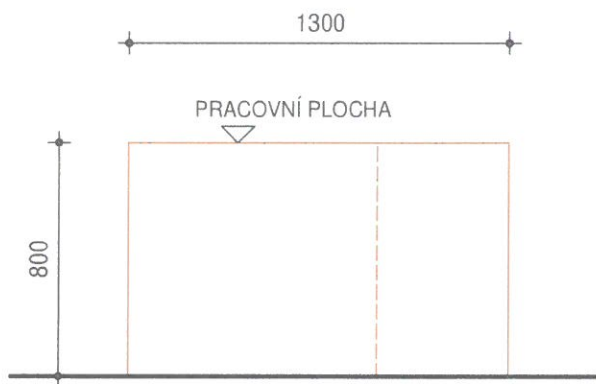

ZODPOVĚDNÝ PROJEKTANT	PROJEKTANT SPECIALISTA	VYPRACOVAL	Ing. Barbora MARENČÁKOVÁ Slezská 769	
ING. B. MARENČÁKOVÁ		ING. B. MARENČÁKOVÁ	738 01 Frýdek-Místek autorizovaný inženýr	
<i>Barbora</i>		<i>Barbora</i>	v oboru pozemní stavby číslo autorizace 1102799	
INVESTOR	Slezská univerzita Opava, Fakulta veřejných politik Bezručovo náměstí 14, Opava			
AKCE	Učebny pro výuku dentální hygieny Slezská univerzita, Bezručovo náměstí 14, Opava			
OBSAH	Technika prostředí staveb Vybavení učeben		FORMÁT	-
			DATUM	01/2019
			STUPEŇ	DPS
			MĚŘÍTKO	-
			VÝKRES	D1.4.3
			VÝTISK	3

I-I - 6x pracovní stůl + 6 židlí
 M 1:25

② - pracovní stůl dentisty s dělicí stěnou
M 1:25

③ - počítačový stůl + židle
M 1:25

5 - pracovní stůl pro fantomy - učebna 2
M 1:25