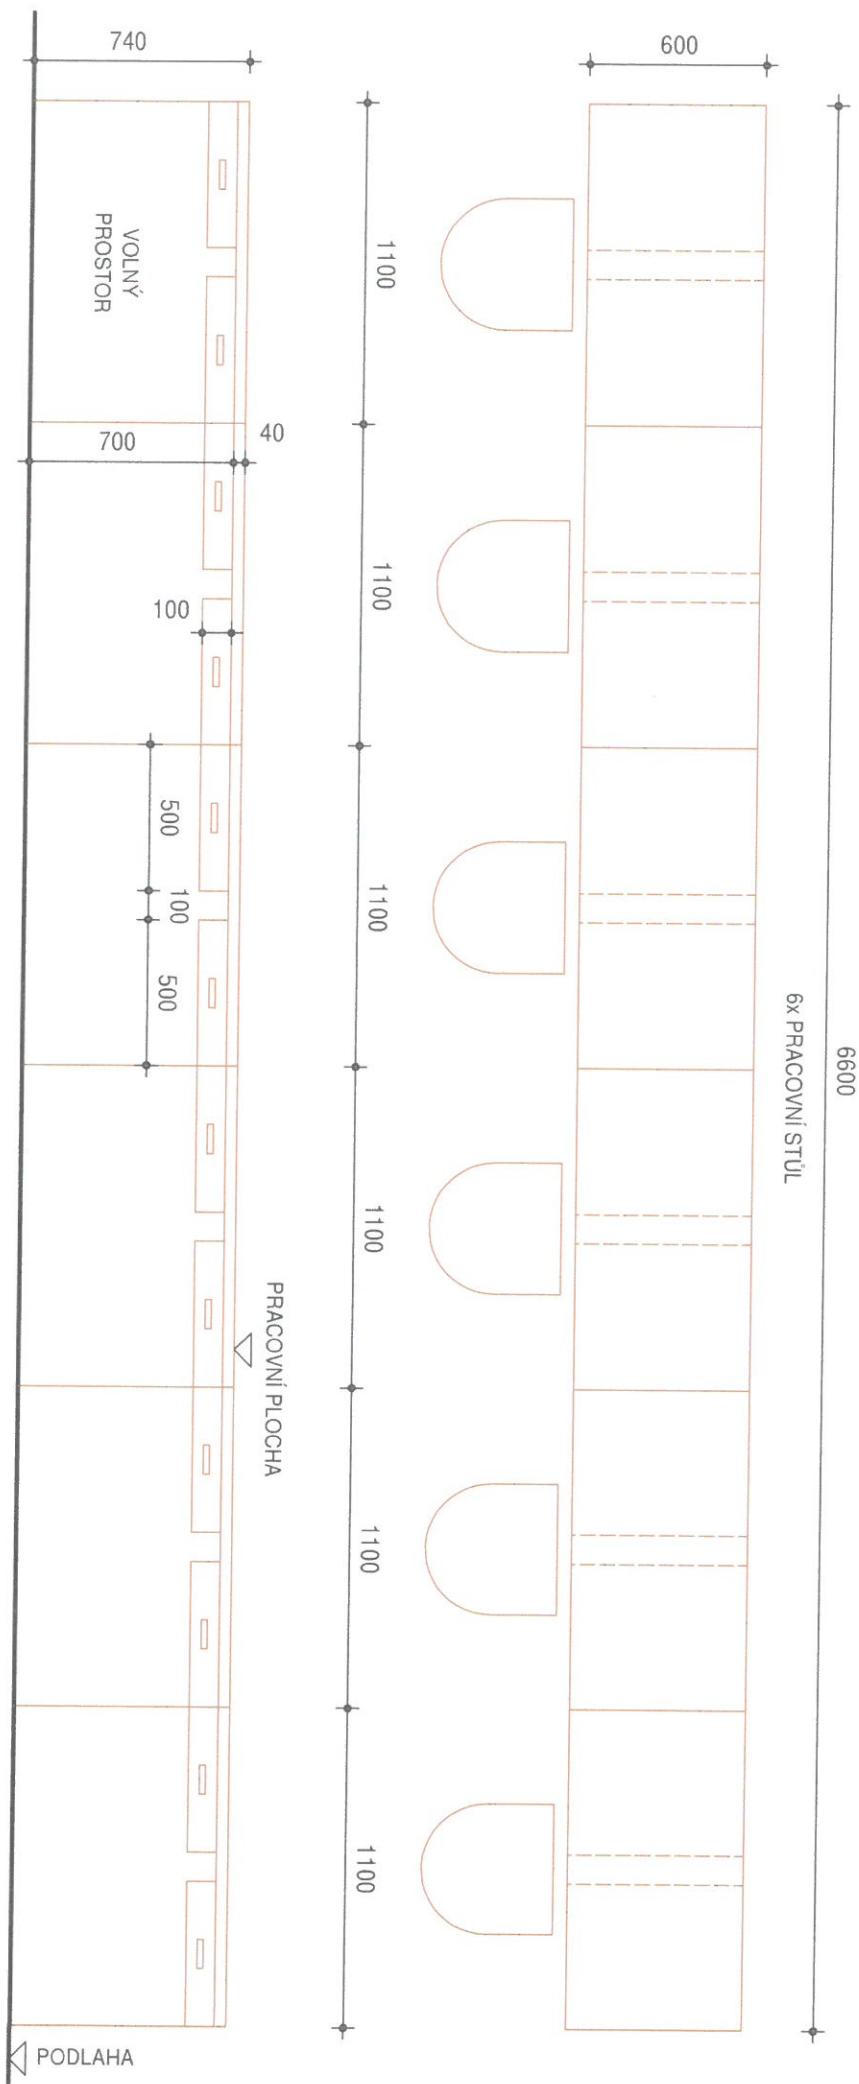

ZODPOVĚDNÝ PROJEKTANT	PROJEKTANT SPECIALISTA	VYPRACOVAL	Ing. Barbora MARENČÁKOVÁ Slezská 769	
ING. B. MARENČÁKOVÁ		ING. B. MARENČÁKOVÁ	738 01 Frýdek-Místek autorizovaný inženýr	
<i>Barbora</i>		<i>Barbora</i>	v oboru pozemní stavby číslo autorizace 1102799	
INVESTOR	Slezská univerzita Opava, Fakulta veřejných politik Bezručovo náměstí 14, Opava			
AKCE	Učebny pro výuku dentální hygieny Slezská univerzita, Bezručovo náměstí 14, Opava			
OBSAH	Technika prostředí staveb Vybavení učeben		FORMÁT	-
			DATUM	01/2019
			STUPEŇ	DPS
			MĚŘÍTKO	-
			VÝKRES	D1.4.3
			VÝTISK	3

I-I - 6x pracovní stůl + 6 židlí
 M 1:25

② - pracovní stůl dentisty s dělicí stěnou
M 1:25

③ - počítačový stůl + židle
M 1:25

5 - pracovní stůl pro fantomy - učebna 2
M 1:25