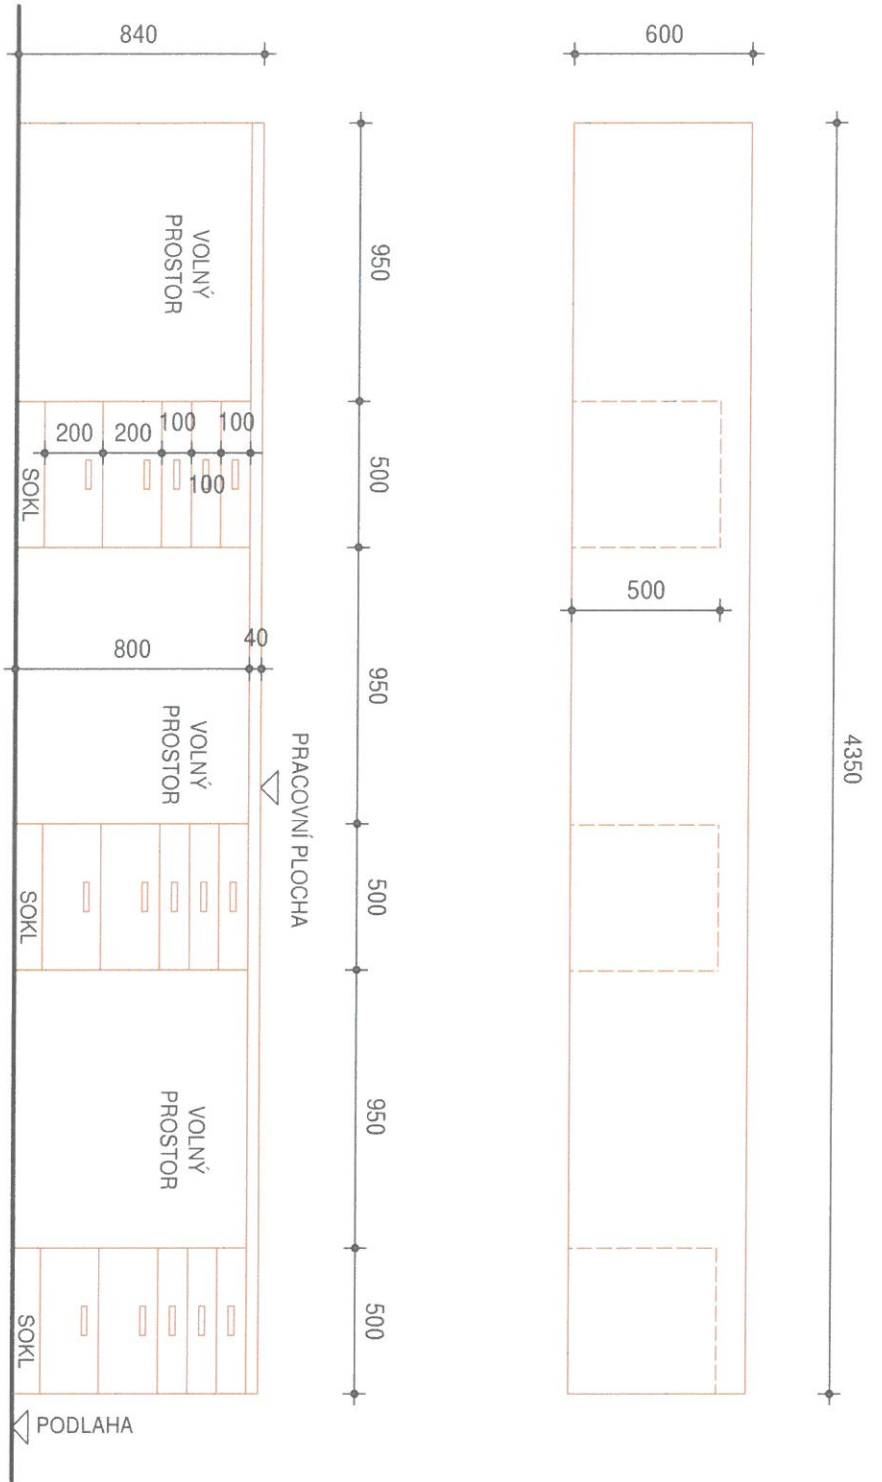

I-I - 6x pracovní stůl + 6 židlí
 M 1:25

② - pracovní stůl dentisty s dělicí stěnou
M 1:25

③ - počítačový stůl + židle
M 1:25

5 - pracovní stůl pro fantomy - učebna 2
M 1:25