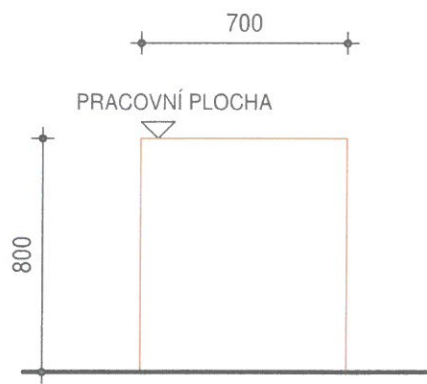

ZODPOVĚDNÝ PROJEKTANT	PROJEKTANT SPECIALISTA	VYPRACOVAL	Ing. Barbora MARENČÁKOVÁ Slezská 769	
ING. B. MARENČÁKOVÁ		ING. B. MARENČÁKOVÁ	738 01 Frýdek-Místek autorizovaný inženýr	
<i>Barbora</i>		<i>Barbora</i>	v oboru pozemní stavby číslo autorizace 1102799	
INVESTOR	Slezská univerzita Opava, Fakulta veřejných politik Bezručovo náměstí 14, Opava			
AKCE	Učebny pro výuku dentální hygieny Slezská univerzita, Bezručovo náměstí 14, Opava			
OBSAH	Technika prostředí staveb Vybavení učeben		FORMÁT	-
			DATUM	01/2019
			STUPEŇ	DPS
			MĚŘÍTKO	-
			VÝKRES	D1.4.3
			VÝTISK	3

I-I - 6x pracovní stůl + 6 židlí
 M 1:25

② - pracovní stůl dentisty s dělicí stěnou
M 1:25

③ - počítačový stůl + židle
M 1:25

5 - pracovní stůl pro fantomy - učebna 2
M 1:25