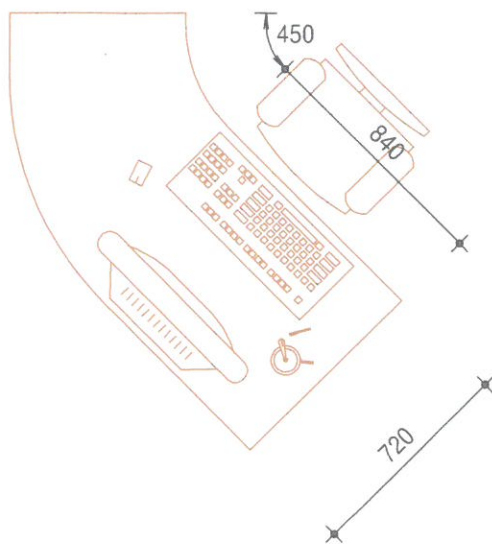

ZODPOVĚDNÝ PROJEKTANT	PROJEKTANT SPECIALISTA	VYPRACOVAL	Ing. Barbora MARENČÁKOVÁ Slezská 769	
ING. B. MARENČÁKOVÁ		ING. B. MARENČÁKOVÁ	738 01 Frýdek-Místek autorizovaný inženýr	
<i>Barbora</i>		<i>Barbora</i>	v oboru pozemní stavby číslo autorizace 1102799	
INVESTOR	Slezská univerzita Opava, Fakulta veřejných politik Bezručovo náměstí 14, Opava			
AKCE	Učebny pro výuku dentální hygieny Slezská univerzita, Bezručovo náměstí 14, Opava			
OBSAH	Technika prostředí staveb Vybavení učeben		FORMÁT	-
			DATUM	01/2019
			STUPEŇ	DPS
			MĚŘÍTKO	-
			VÝKRES	D1.4.3
			VÝTISK	3

I-I - 6x pracovní stůl + 6 židlí
 M 1:25

② - pracovní stůl dentisty s dělicí stěnou
M 1:25

③ - počítačový stůl + židle
M 1:25

5 - pracovní stůl pro fantomy - učebna 2
M 1:25