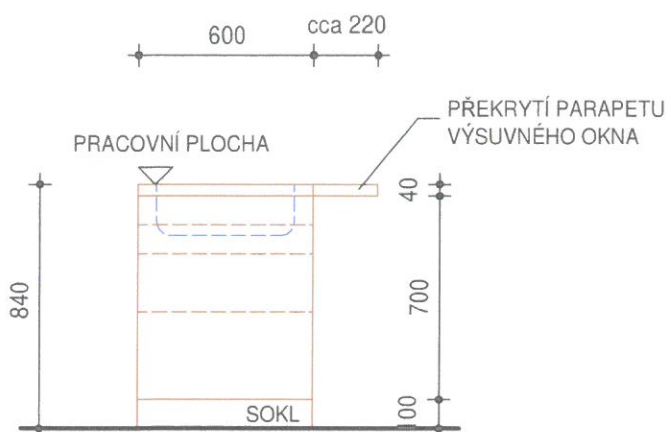

ZODPOVĚDNÝ PROJEKTANT	PROJEKTANT SPECIALISTA	VYPRACOVAL	Ing. Barbora MARENČÁKOVÁ Slezská 769	
ING. B. MARENČÁKOVÁ		ING. B. MARENČÁKOVÁ	738 01 Frýdek-Místek autorizovaný inženýr	
<i>Barbora</i>		<i>Barbora</i>	v oboru pozemní stavby číslo autorizace 1102799	
INVESTOR	Slezská univerzita Opava, Fakulta veřejných politik Bezručovo náměstí 14, Opava			
AKCE	Učebny pro výuku dentální hygieny Slezská univerzita, Bezručovo náměstí 14, Opava			
OBSAH	Technika prostředí staveb Vybavení učeben		FORMÁT	-
			DATUM	01/2019
			STUPEŇ	DPS
			MĚŘÍTKO	-
			VÝKRES	D1.4.3
			VÝTISK	3

I-I - 6x pracovní stůl + 6 židlí
 M 1:25

② - pracovní stůl dentisty s dělicí stěnou
M 1:25

③ - počítačový stůl + židle
M 1:25

5 - pracovní stůl pro fantomy - učebna 2
M 1:25