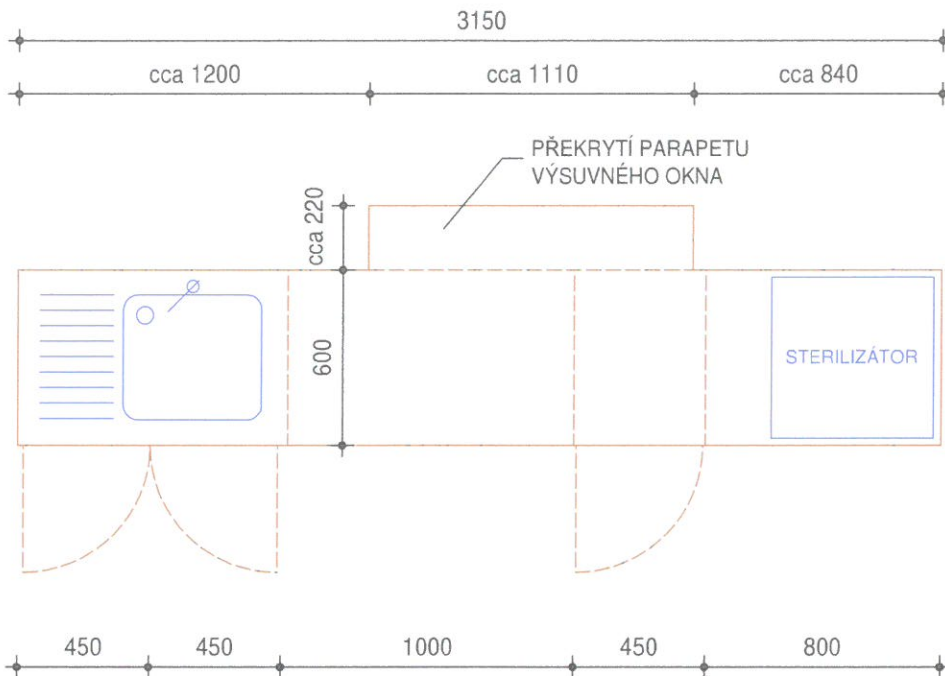

ZODPOVĚDNÝ PROJEKTANT	PROJEKTANT SPECIALISTA	VYPRACOVAL	Ing. Barbora MARENČÁKOVÁ Slezská 769	
ING. B. MARENČÁKOVÁ		ING. B. MARENČÁKOVÁ	738 01 Frýdek-Místek autorizovaný inženýr	
<i>Barbora</i>		<i>Barbora</i>	v oboru pozemní stavby číslo autorizace 1102799	
INVESTOR	Slezská univerzita Opava, Fakulta veřejných politik Bezručovo náměstí 14, Opava			
AKCE	Učebny pro výuku dentální hygieny Slezská univerzita, Bezručovo náměstí 14, Opava			
OBSAH	Technika prostředí staveb Vybavení učeben		FORMÁT	-
			DATUM	01/2019
			STUPEŇ	DPS
			MĚŘÍTKO	-
			VÝKRES	D1.4.3
			VÝTISK	3

I-I - 6x pracovní stůl + 6 židlí
 M 1:25

② - pracovní stůl dentisty s dělicí stěnou
M 1:25

③ - počítačový stůl + židle
M 1:25

5 - pracovní stůl pro fantomy - učebna 2
M 1:25