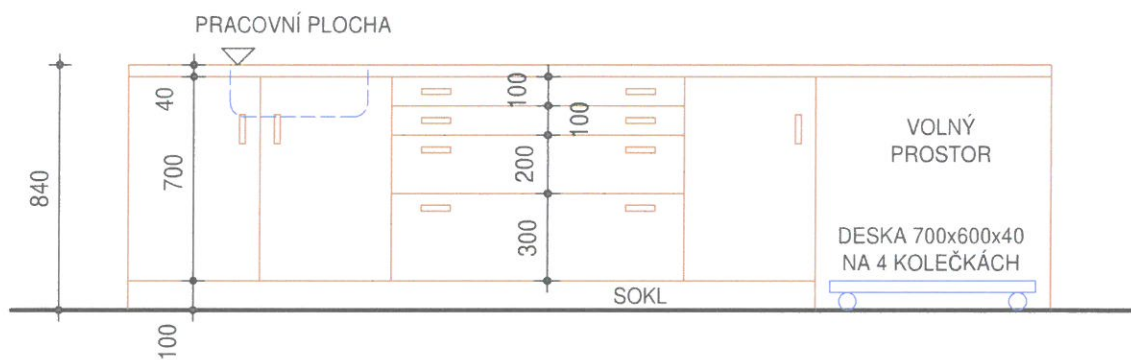

ZODPOVĚDNÝ PROJEKTANT	PROJEKTANT SPECIALISTA	VYPRACOVAL	Ing. Barbora MARENČÁKOVÁ Slezská 769	
ING. B. MARENČÁKOVÁ		ING. B. MARENČÁKOVÁ	738 01 Frýdek-Místek autorizovaný inženýr	
<i>Barbora</i>		<i>Barbora</i>	v oboru pozemní stavby číslo autorizace 1102799	
INVESTOR	Slezská univerzita Opava, Fakulta veřejných politik Bezručovo náměstí 14, Opava			
AKCE	Učebny pro výuku dentální hygieny Slezská univerzita, Bezručovo náměstí 14, Opava			
OBSAH	Technika prostředí staveb Vybavení učeben		FORMÁT	-
			DATUM	01/2019
			STUPEŇ	DPS
			MĚŘÍTKO	-
			VÝKRES	D1.4.3
			VÝTISK	3

I-I - 6x pracovní stůl + 6 židlí
 M 1:25

② - pracovní stůl dentisty s dělicí stěnou
M 1:25

③ - počítačový stůl + židle
M 1:25

5 - pracovní stůl pro fantomy - učebna 2
M 1:25