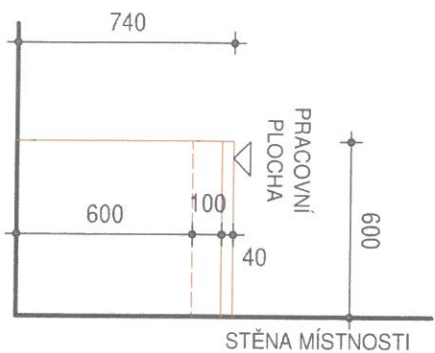

ZODPOVĚDNÝ PROJEKTANT	PROJEKTANT SPECIALISTA	VYPRACOVAL	Ing. Barbora MARENČÁKOVÁ Slezská 769	
ING. B. MARENČÁKOVÁ		ING. B. MARENČÁKOVÁ	738 01 Frýdek-Místek autorizovaný inženýr	
<i>Barbora</i>		<i>Barbora</i>	v oboru pozemní stavby číslo autorizace 1102799	
INVESTOR	Slezská univerzita Opava, Fakulta veřejných politik Bezručovo náměstí 14, Opava			
AKCE	Učebny pro výuku dentální hygieny Slezská univerzita, Bezručovo náměstí 14, Opava			
OBSAH	Technika prostředí staveb Vybavení učeben		FORMÁT	-
			DATUM	01/2019
			STUPEŇ	DPS
			MĚŘÍTKO	-
			VÝKRES	D1.4.3
			VÝTISK	3

I-I - 6x pracovní stůl + 6 židlí
 M 1:25

② - pracovní stůl dentisty s dělicí stěnou
M 1:25

③ - počítačový stůl + židle
M 1:25

5 - pracovní stůl pro fantomy - učebna 2
M 1:25