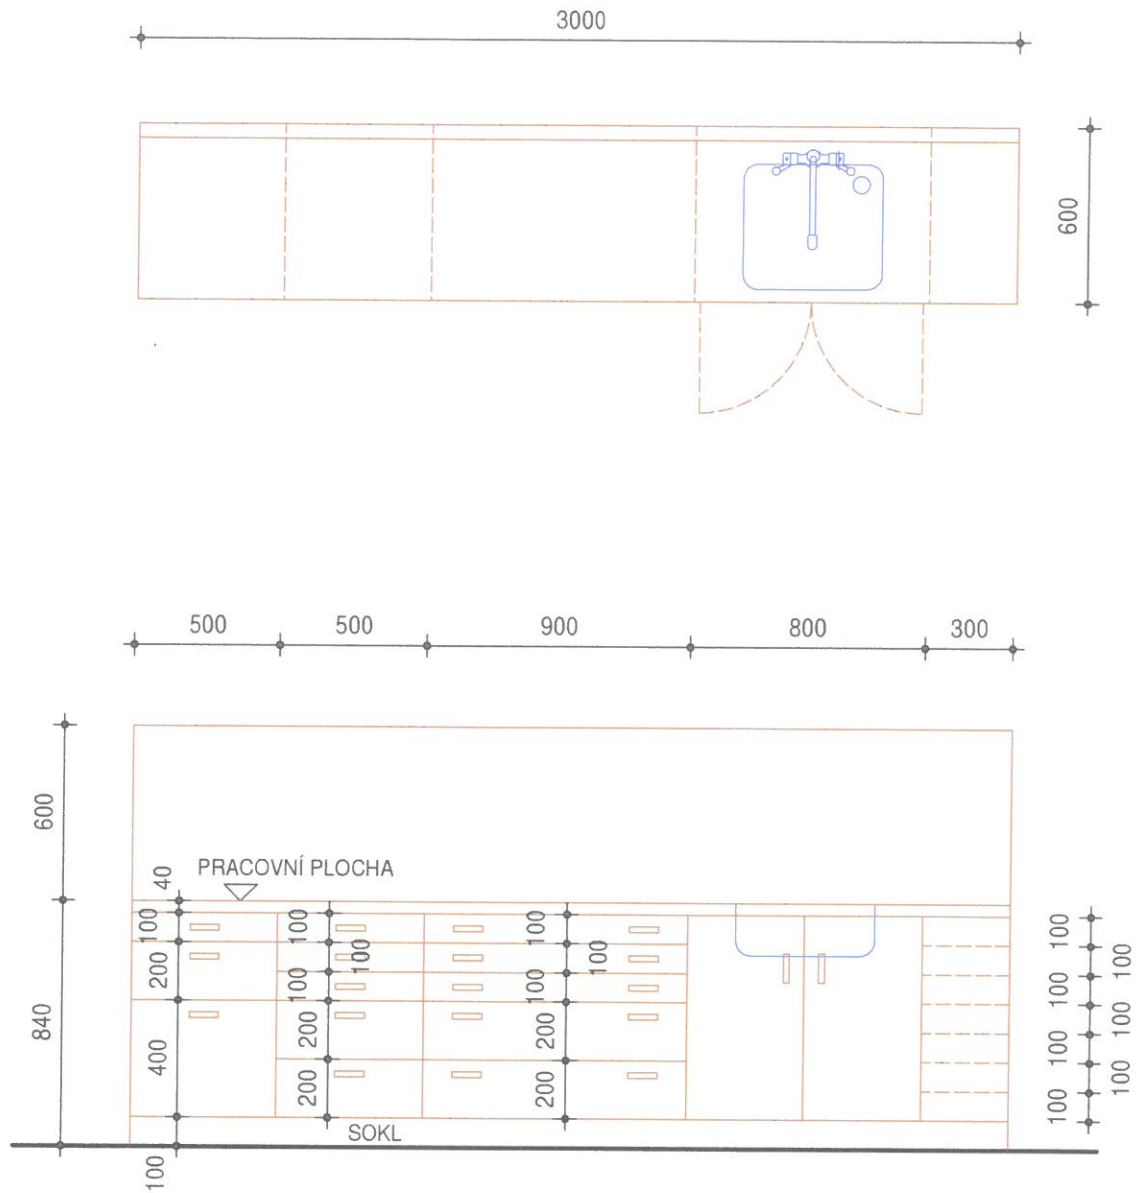

ZODPOVĚDNÝ PROJEKTANT	PROJEKTANT SPECIALISTA	VYPRACOVAL	Ing. Barbora MARENČÁKOVÁ Slezská 769	
ING. B. MARENČÁKOVÁ		ING. B. MARENČÁKOVÁ	738 01 Frýdek-Místek autorizovaný inženýr	
<i>Barbora</i>		<i>Barbora</i>	v oboru pozemní stavby číslo autorizace 1102799	
INVESTOR	Slezská univerzita Opava, Fakulta veřejných politik Bezručovo náměstí 14, Opava			
AKCE	Učebny pro výuku dentální hygieny Slezská univerzita, Bezručovo náměstí 14, Opava			
OBSAH	Technika prostředí staveb Vybavení učeben		FORMÁT	-
			DATUM	01/2019
			STUPEŇ	DPS
			MĚŘÍTKO	-
			VÝKRES	D1.4.3
			VÝTISK	3

I-I - 6x pracovní stůl + 6 židlí
 M 1:25

② - pracovní stůl dentisty s dělicí stěnou
M 1:25

③ - počítačový stůl + židle
M 1:25

5 - pracovní stůl pro fantomy - učebna 2
M 1:25