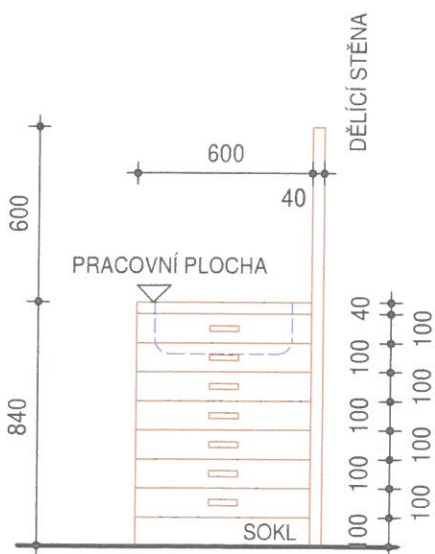

ZODPOVĚDNÝ PROJEKTANT	PROJEKTANT SPECIALISTA	VYPRACOVAL	Ing. Barbora MARENČÁKOVÁ Slezská 769	
ING. B. MARENČÁKOVÁ		ING. B. MARENČÁKOVÁ	738 01 Frýdek-Místek autorizovaný inženýr	
<i>Barbora</i>		<i>Barbora</i>	v oboru pozemní stavby číslo autorizace 1102799	
INVESTOR	Slezská univerzita Opava, Fakulta veřejných politik Bezručovo náměstí 14, Opava			
AKCE	Učebny pro výuku dentální hygieny Slezská univerzita, Bezručovo náměstí 14, Opava			
OBSAH	Technika prostředí staveb Vybavení učeben		FORMÁT	-
			DATUM	01/2019
			STUPEŇ	DPS
			MĚŘÍTKO	-
			VÝKRES	D1.4.3
			VÝTISK	3

I-I - 6x pracovní stůl + 6 židlí
 M 1:25

② - pracovní stůl dentisty s dělicí stěnou
M 1:25

③ - počítačový stůl + židle
M 1:25

5 - pracovní stůl pro fantomy - učebna 2
M 1:25